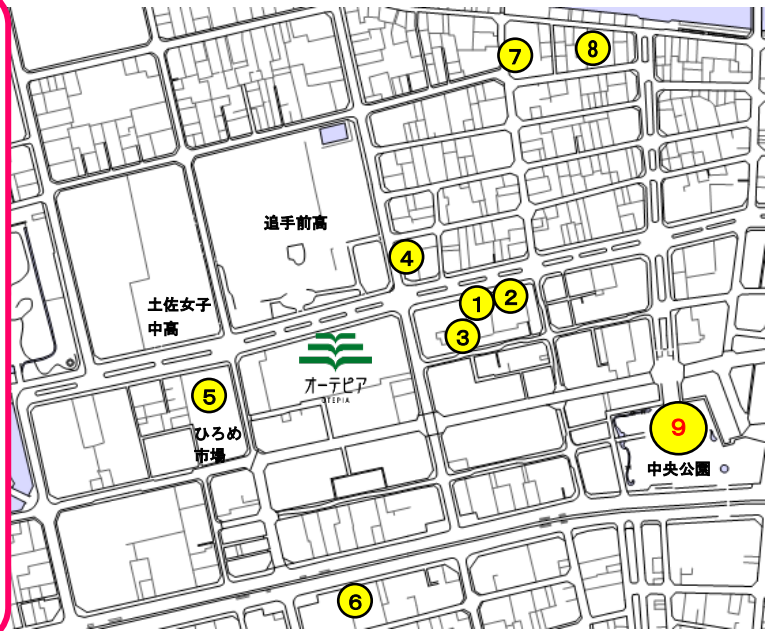

# < 駐車場ののご案内 >

対面音訳ボランティア養成講座へご参加の皆様

車でお越しの方は、**⑨中央公園地下駐車場**をご利用ください。受講時間に1時間をプラスした時間の回数券をお渡しします。また、中央公園地下駐車場以外の契約駐車場及びオーテピア専用駐車場は、基本料金のみを負担いたします。

## ●指定民間駐車場 ⑨以外は基本料金のみ無料

- ① 帯屋町筋パーキング (第3駐車場)
- ② OKパーキング
- ③ 柳町スカイパーキング
- ④ パーキング 24 追手筋店
- ⑤ タイムズひろめ市場
- ⑥ 畑山ビルパーキング
- ⑦ セントラルパーク
- ⑧ パーキング 24 廿代町店
- ⑨ **高知市中央公園地下駐車場**

※車種によっては、追加料金がかかる場合があります。

### 【オーテピア専用駐車場】

収容台数：100台

(フラップ式 40台、  
機械式 60台)

駐車料金：最初の1時間まで400円  
以降30分毎に100円加算

利用時間：火～金 8:45～20:15  
土日祝 8:45～18:15

(7・8月の土曜は20:15まで)

### 【オーテピア専用駐輪場】(無料)

収容台数：自転車用 305台  
バイク用 82台

利用時間：同上

**注意！ 時間外の出庫はできません。**

※注意※**曜日によって出入口が異なります。**

平日と土曜日は【A】(追手筋)、

日曜日は【B】(中の橋通り)からのみ入れます。